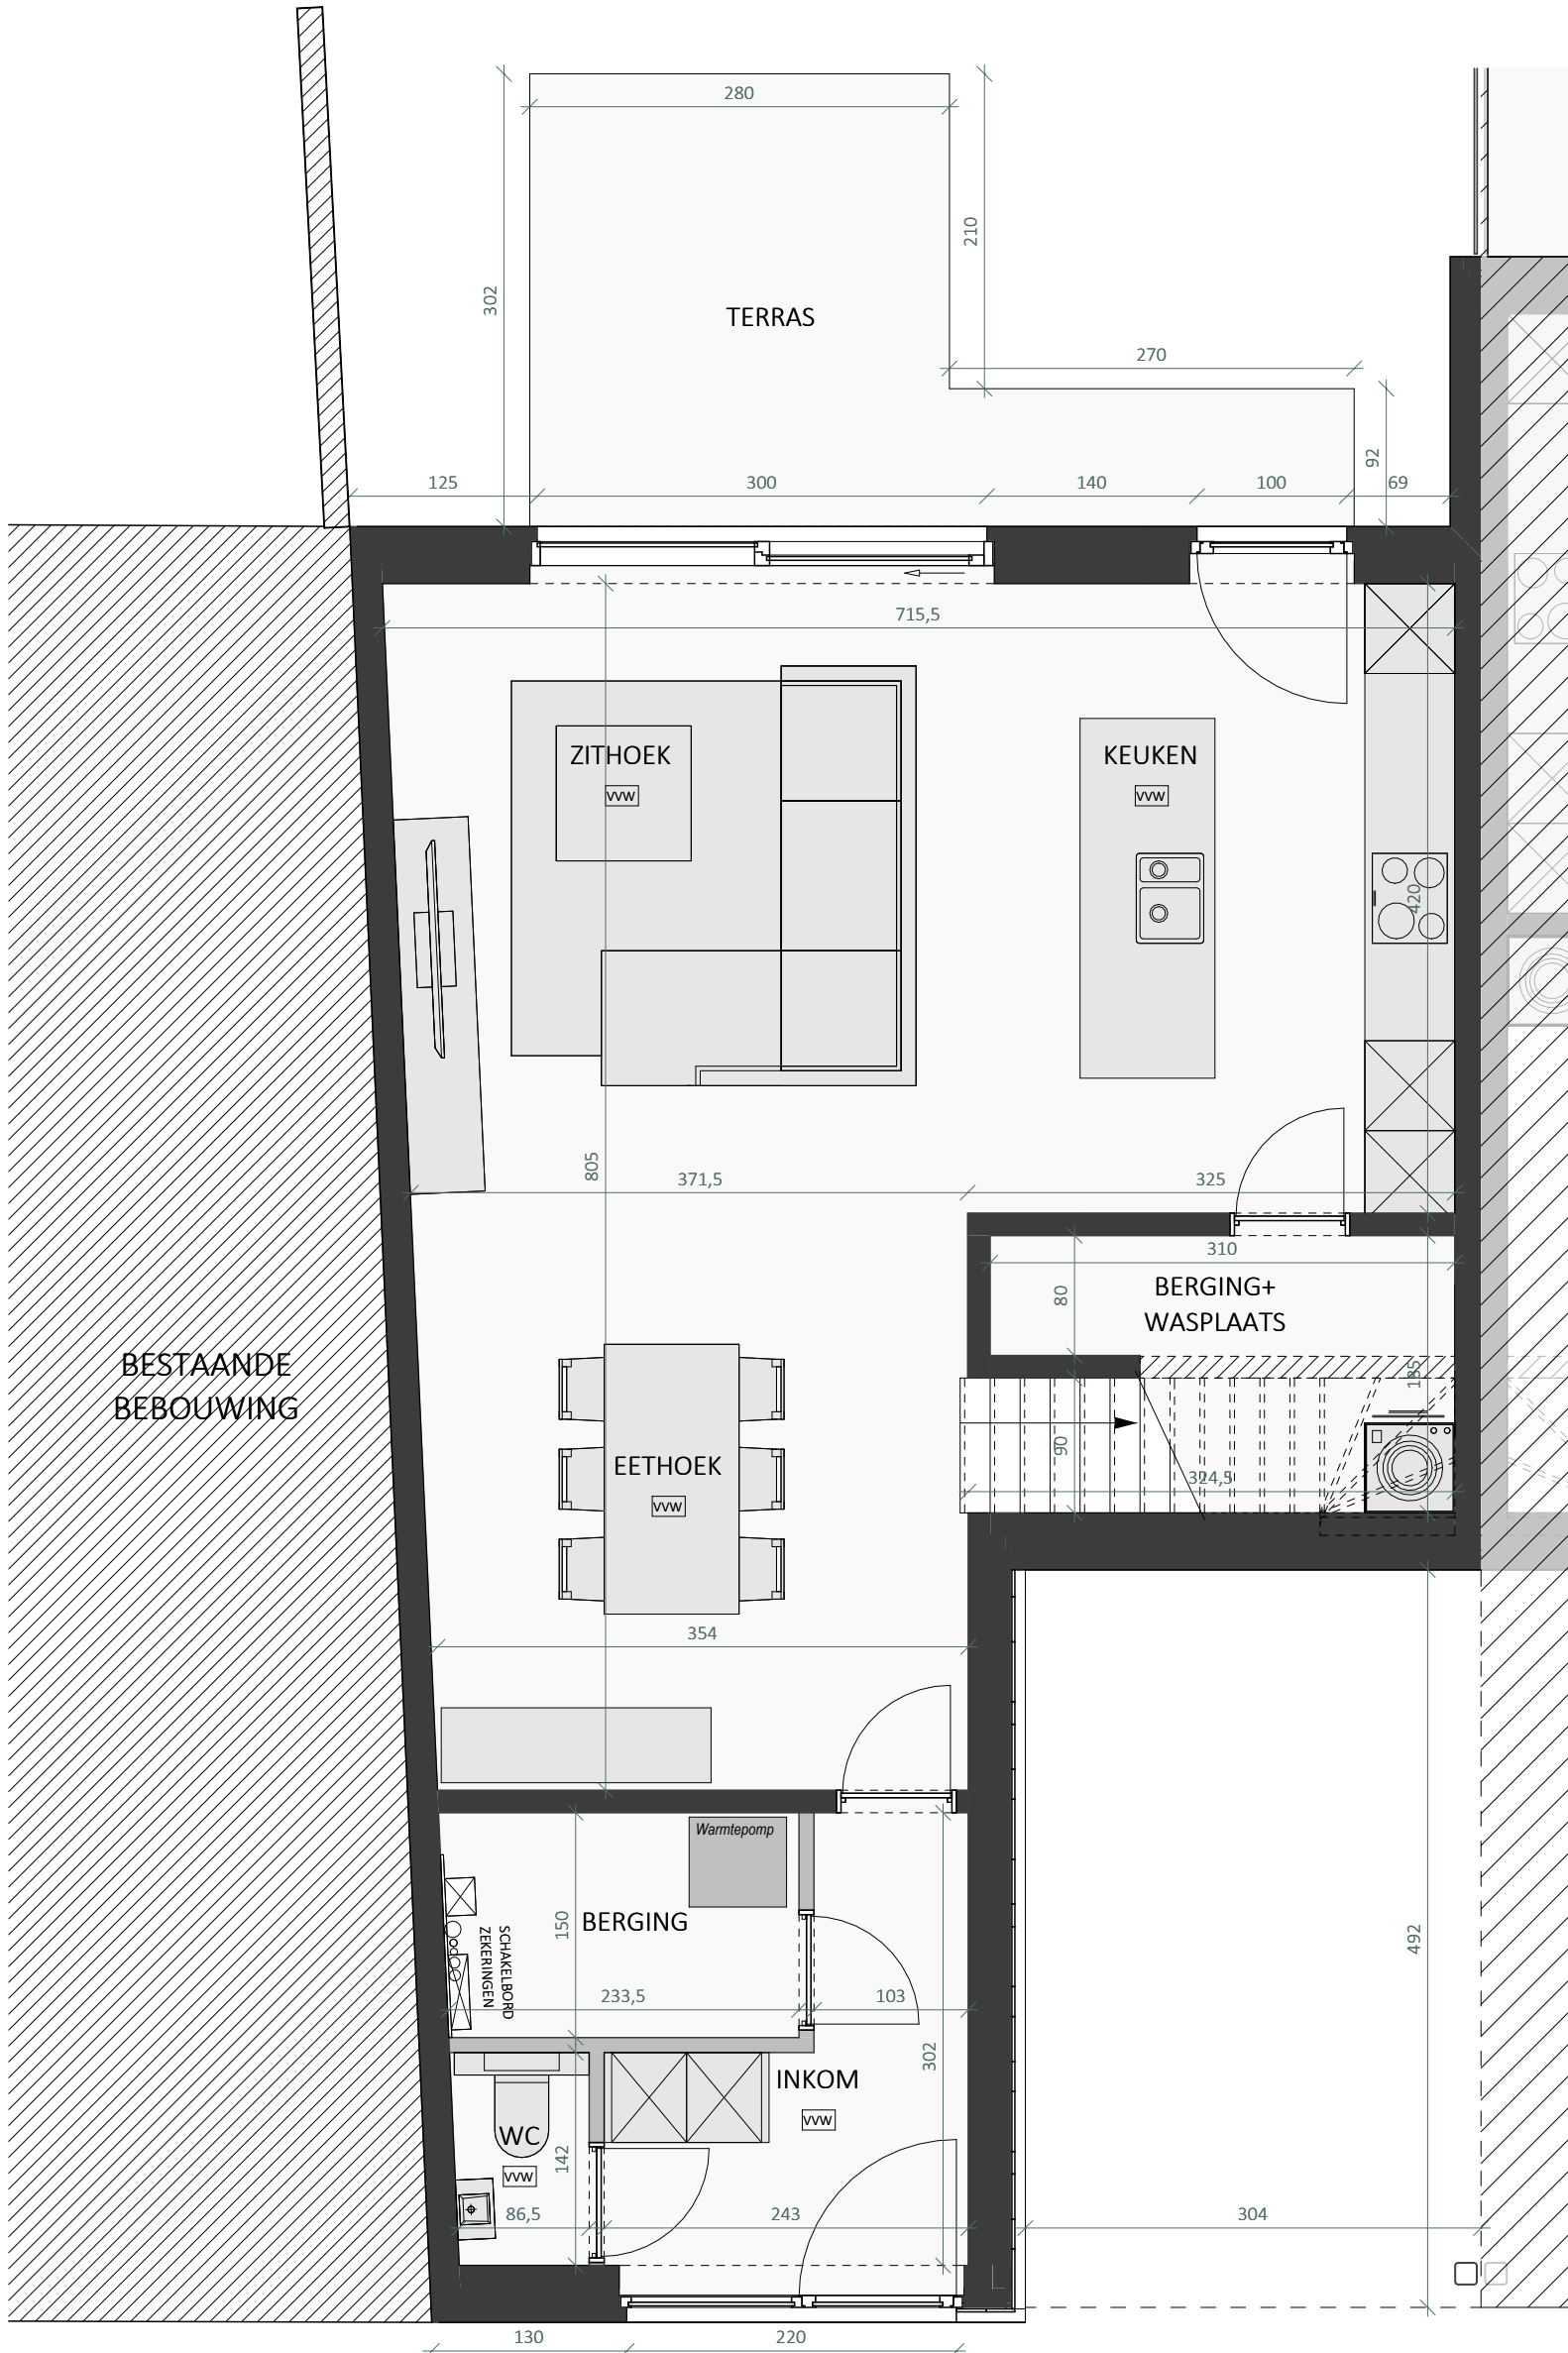

0

0

Situeringplan

BESTAANDE
BEOUWING

SCHAAL 1/50

4

1

Situeringplan

SCHAAL 1/50

Deze plannen kunnen afwijken van de uiteindelijke uitvoeringsplannen. De meubels zijn ter illustratie en de maten bij benadering, onder voorbehoud van de uitvoeringsplannen. Het veranderen van meubels en toestellen is mogelijk.