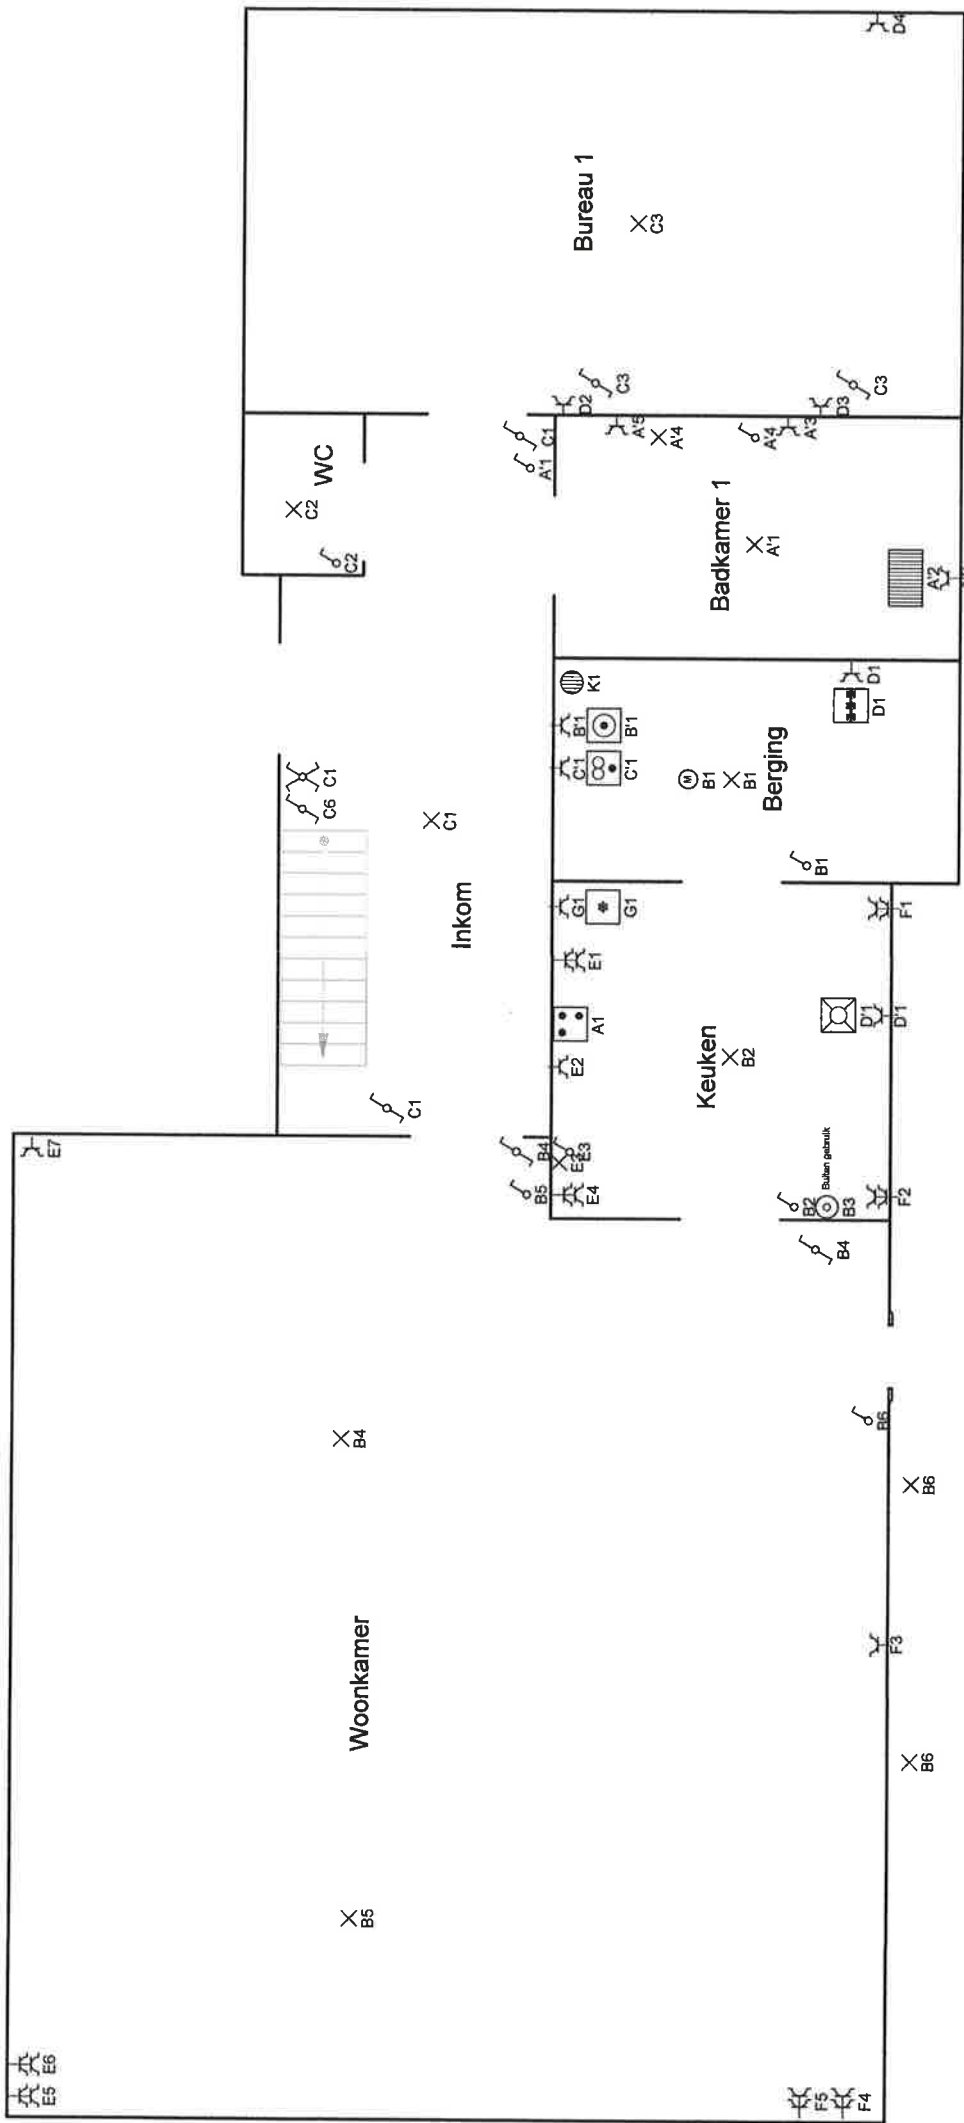

Plaats van de elektrische installatie

Paul Merlevede
Fosterpark 4 Bus 4.01
8000 Brugge

EAN 54144886000205393

Installateur

p. 1/5 Eendraadschema

3 x 400V + N ~ 50Hz

Plaats van de elektrische installatie

Paul Merlevede
Fosterpark 4 Bus 4.01
8000 Brugge

EAN 54144886000205393

Installateur

p. 2/5
Eendraadschema

3 x 400V + N ~ 50Hz

gelijkvloers		p. 3/5	
Plaats van de elektrische installatie Paul Merlevede Fosterpark 4 Bus 4.01 8000 Brugge EAN 54144886000205393		Situatieplan	
		3 x 400V + N ~ 50Hz	
Installateur		Schema's netekand door I ST TECHNICS RV - RF 0805 075 572	