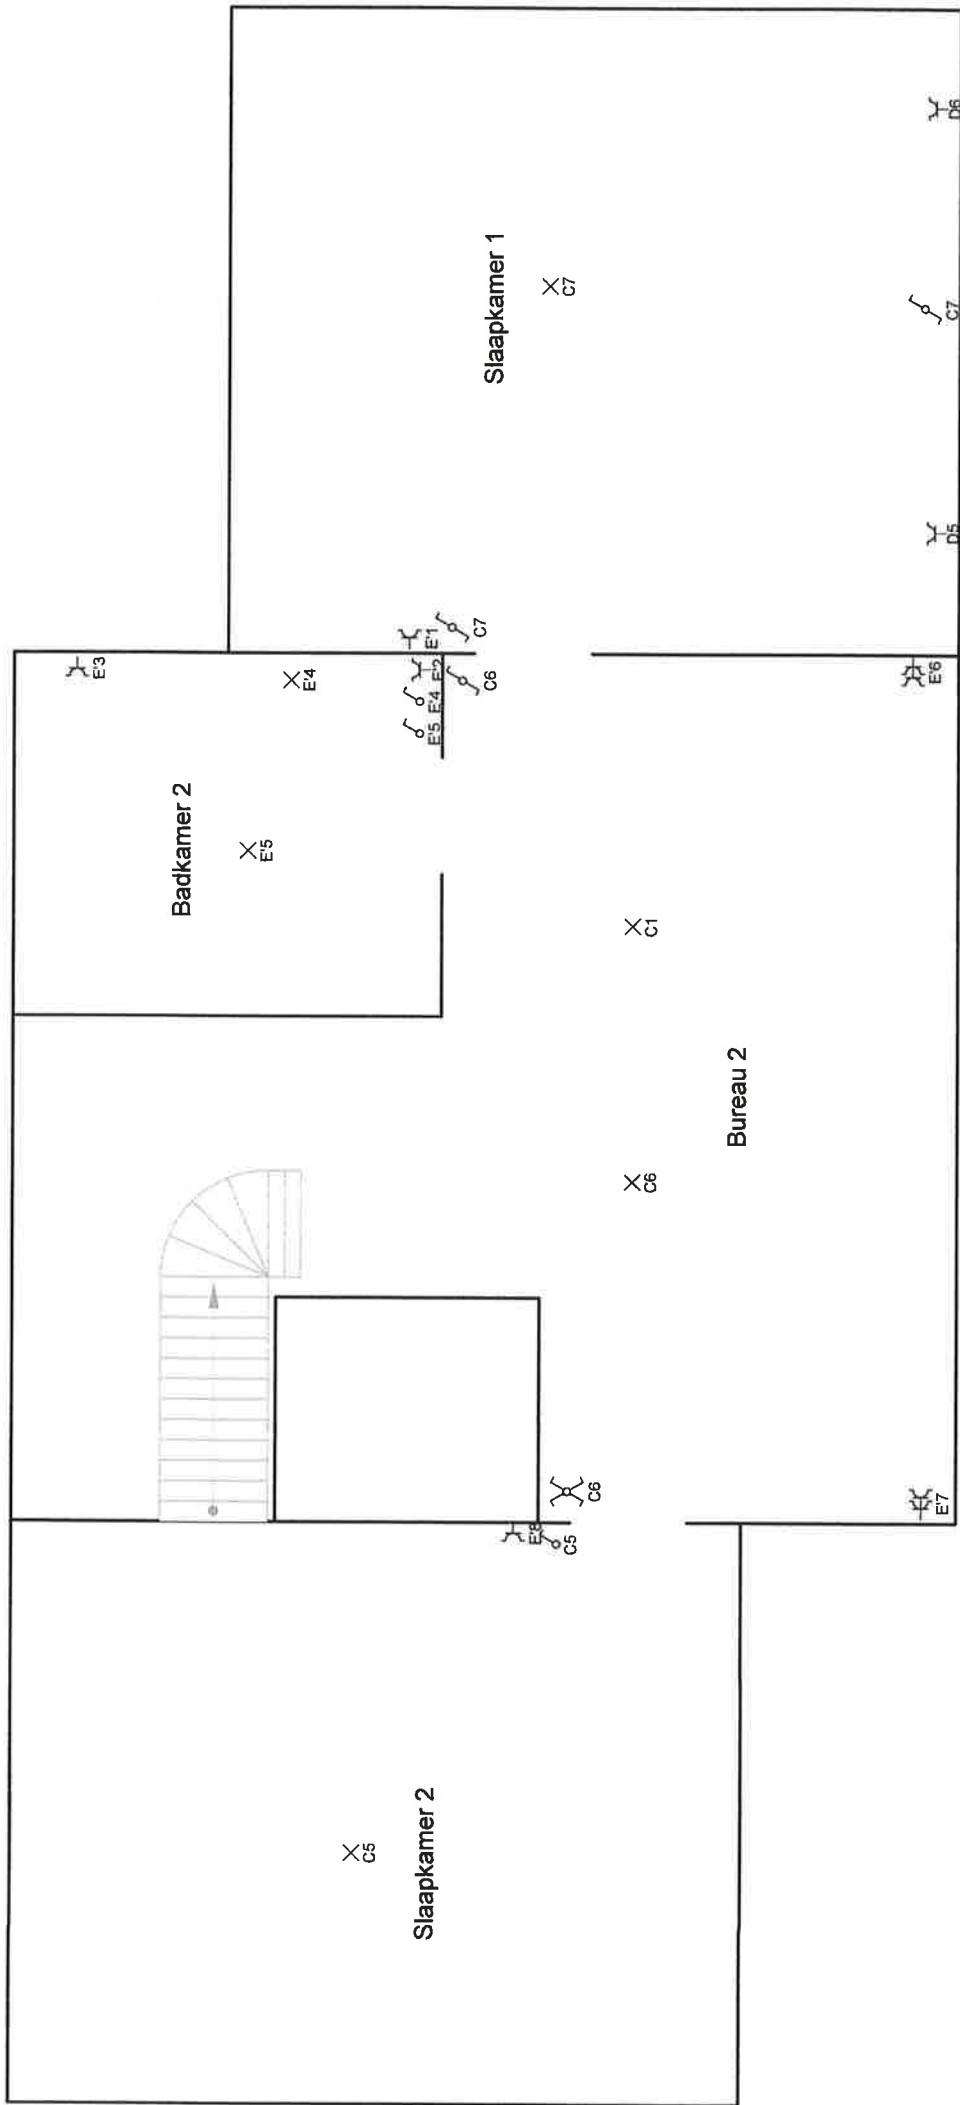

EAN 54144886000205393

Installateur

p. 2/5
Eendraadschema

3 x 400V + N ~ 50Hz

gelijkvloers		p. 3/5	
Plaats van de elektrische installatie Paul Merlevede Fosterpark 4 Bus 4.01 8000 Brugge EAN 54144886000205393		Situatieplan	
		3 x 400V + N ~ 50Hz	
Installateur		Schema's netekand door I ST TECHNICS RV - RF 0805 075 572	