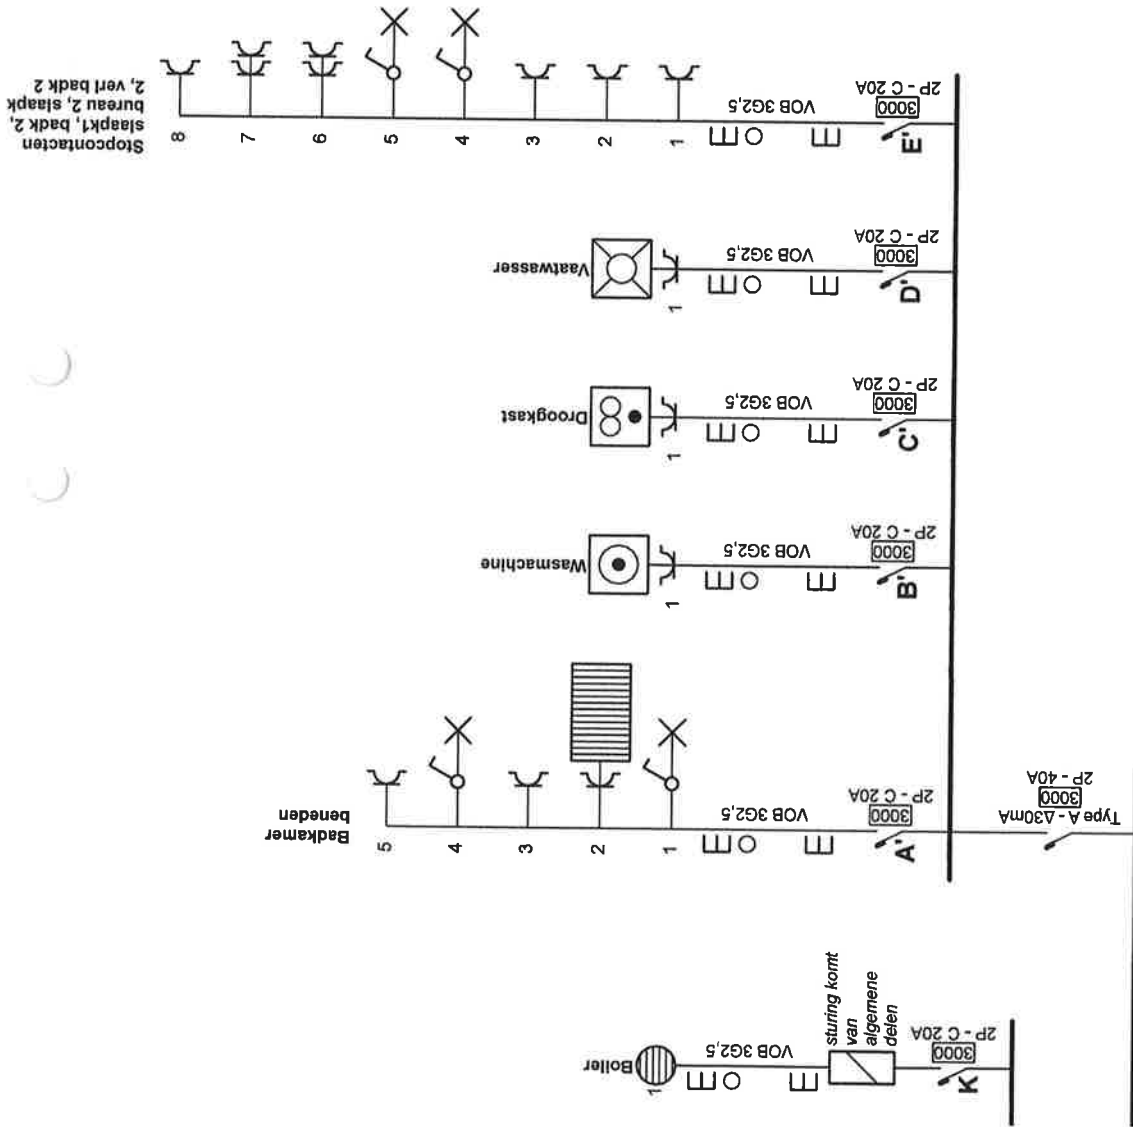

Plaats van de elektrische installatie

Paul Merlevede
Fosterpark 4 Bus 4.01
8000 Brugge

EAN 54144886000205393

Installateur

p. 1/5 Eendraadschema

3 x 400V + N ~ 50Hz

Plaats van de elektrische installatie

Paul Merlevede
Fosterpark 4 Bus 4.01
8000 Brugge

EAN 54144886000205393

Installateur

p. 2/5
Eendraadschema

3 x 400V + N ~ 50Hz

gelijkvloers		p. 3/5	
Plaats van de elektrische installatie Paul Merlevede Fosterpark 4 Bus 4.01 8000 Brugge EAN 54144886000205393		Situatieplan	
		3 x 400V + N ~ 50Hz	
Installateur		Schema's netekand door I ST TECHNICS RV - RF 0805 075 572	

1ste verdieping

Plaats van de elektrische installatie

Paul Merlevede
Fosterpark 4 Bus 4.01
8000 Brugge

EAN 54144886000205393

Installateur

p. 4/5
Situatieplan

3 x 400V + N ~ 50Hz

A	Kookplaat + oven
B	Verlichting berging, keuken, buiten, woonkamer
C	Verlichting inkom, toilet, bureau, boven verdiep
D	Stopcontacten, diepvries, bureau 1, slaapk 1
E	stopcontacten aanrecht, woonkamer rechts
F	Stopcontacten, keuken spoelbak, kachel, tv
G	Koelkast
H	Acumulatie buiten gebruik
I	Acumulatie buiten gebruik
J	Acumulatie buiten gebruik
K	Boiler
A'	Badkamer beneden
B'	Wasmachine
C'	Droogkast
D'	Vaatwasser
E'	Stopcontacten slaapk1, badk 2, bureau 2, slaapk 2, verl badk 2