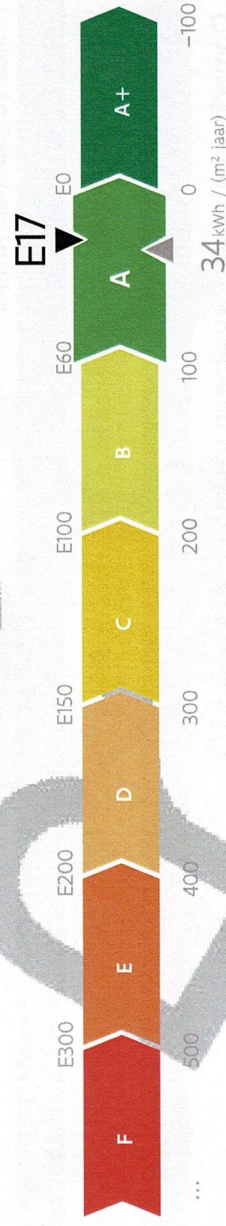

# Energieprestatiecertificaat

Residentieële eenheid

BOUW

Hier

ik!

Ridderstraat 9, 3440 Zoutleeuw

appartement

identificatiecode: 24130-G-OMV\_2021047168/EPI15513/A001/D01/SD001

## Energielabel

De energieprestaties (E-peil, kWh/(m<sup>2</sup> jaar)) zijn bepaald via een theoretische berekening op basis van een standaardklimaat en een standaardgebruik. Ze houden geen rekening met het gedrag en het werkelijke energieverbruik van de (vorige) bewoners.