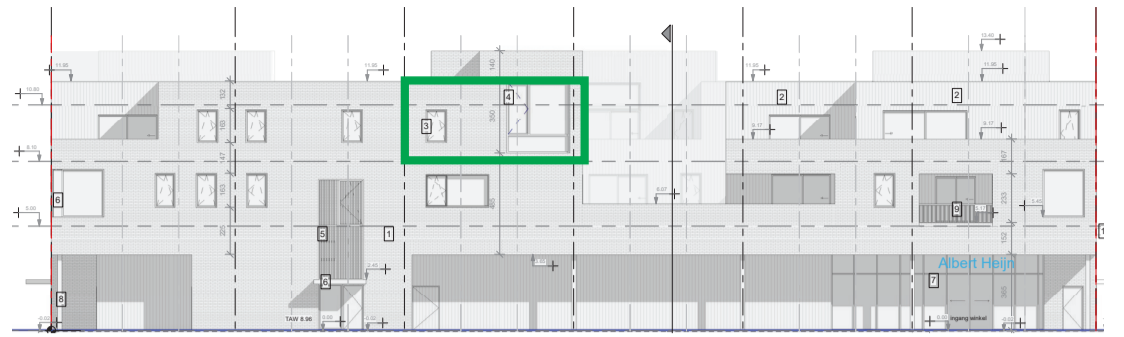

Lombaardenlaan 3 bus 203,
3150 Haacht

Penthouse D2.1

2^{de} Verdieping

Oppervlaktes in m²:

Woning	95
Terras	45

Alle plannen, afbeeldingen en beschrijvingen zijn indicatief en niet contractueel bindend.

Bovenstaande gegevens worden enkel verstrekt ter inlichting zonder contractuele verbintenis of garantie van onzentwege en kunnen op elk ogenblik gewijzigd worden.

Zuidgevel

Oostgevel - Naar daktuin

Noordgevel - Naar daktuin