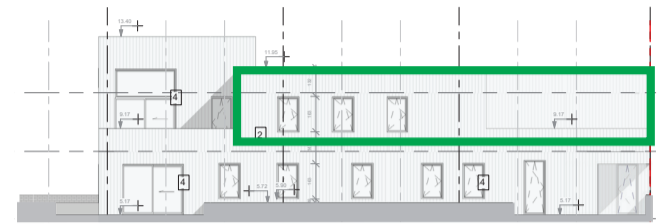

Noordgevel - Naar daktuin