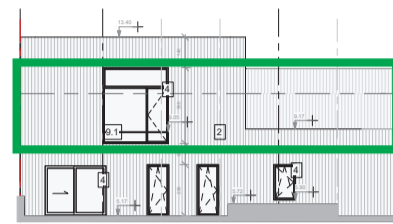

Oostgevel - Naar daktuin