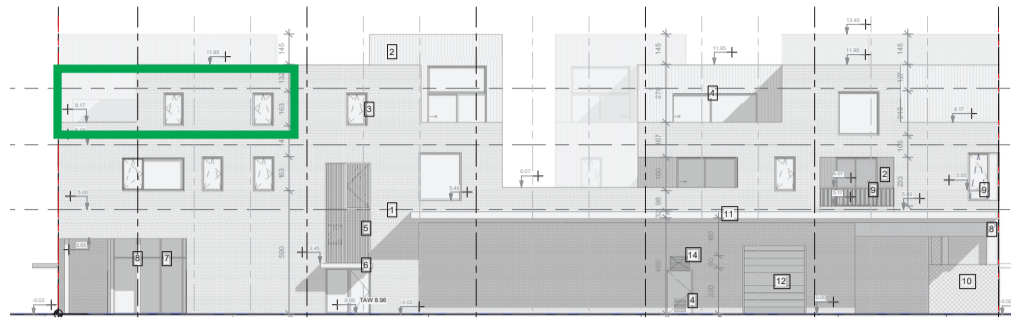

Lombaardenlaan 1 bus 201,
3150 Haacht

Penthouse C2.1

2^{de} Verdieping

Oppervlaktes in m²:

Woning	89
Terras	43

Oostgevel

Zuidgevel

Richting centrum

Richting Lombaardenlaan

Schaal 1:75

0

5m

Alle plannen, afbeeldingen en beschrijvingen zijn indicatief en niet contractueel bindend.

Bovenstaande gegevens worden enkel verstrekt ter inlichting zonder contractuele verbintenis of garantie van onzentege en kunnen op elk ogenblik gewijzigd worden.