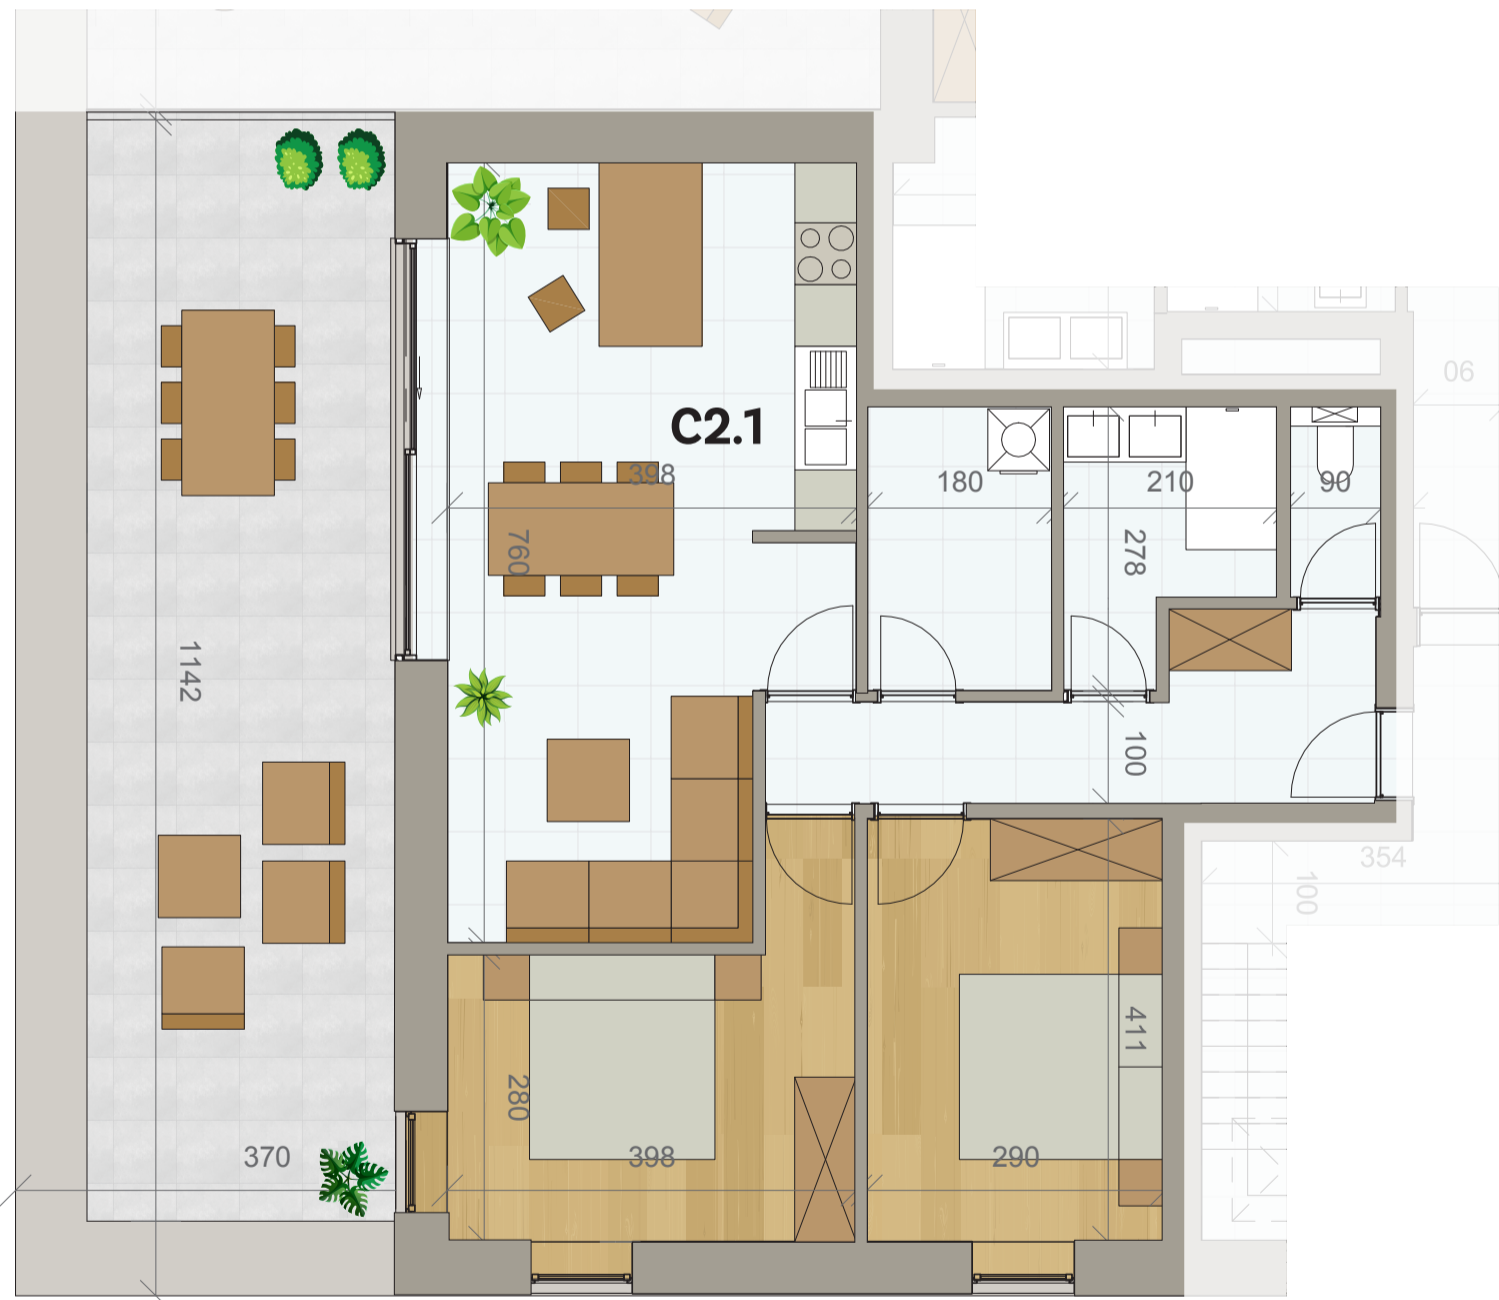

Lombaardenlaan 1 bus 201,
3150 Haacht

Penthouse C2.1

2^{de} Verdieping

Oppervlaktes in m²:

Woning	89
Terras	43

Oostgevel

Zuidgevel

Richting centrum

Richting Lombaardenlaan

Schaal 1:75

0

5m

Alle plannen, afbeeldingen en beschrijvingen zijn indicatief en niet contractueel bindend.

Bovenstaande gegevens worden enkel verstrekt ter inlichting zonder contractuele verbintenis of garantie van onzentege en kunnen op elk ogenblik gewijzigd worden.