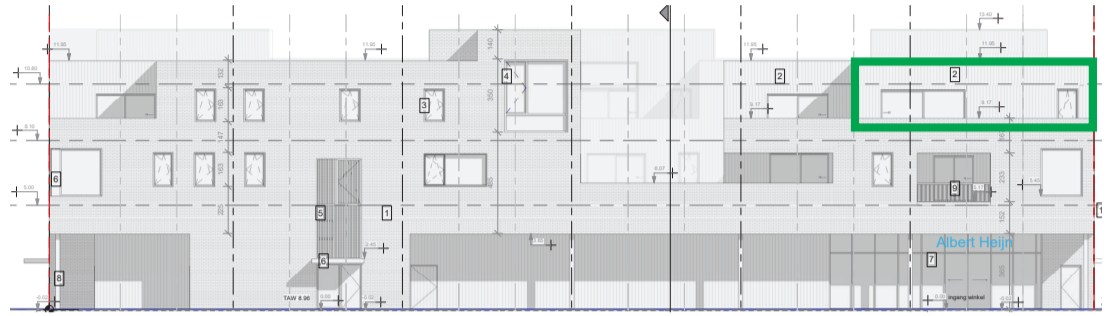

Lombaardenlaan 1 bus 201,
3150 Haacht

Penthouse C2.1

2^{de} Verdieping

Oppervlaktes in m²:

Woning	89
Terras	43

Oostgevel

Zuidgevel

Richting centrum

Richting Lombaardenlaan

Schaal 1:75

0

5m

Alle plannen, afbeeldingen en beschrijvingen zijn indicatief en niet contractueel bindend.

Bovenstaande gegevens worden enkel verstrekt ter inlichting zonder contractuele verbintenis of garantie van onzentege en kunnen op elk ogenblik gewijzigd worden.